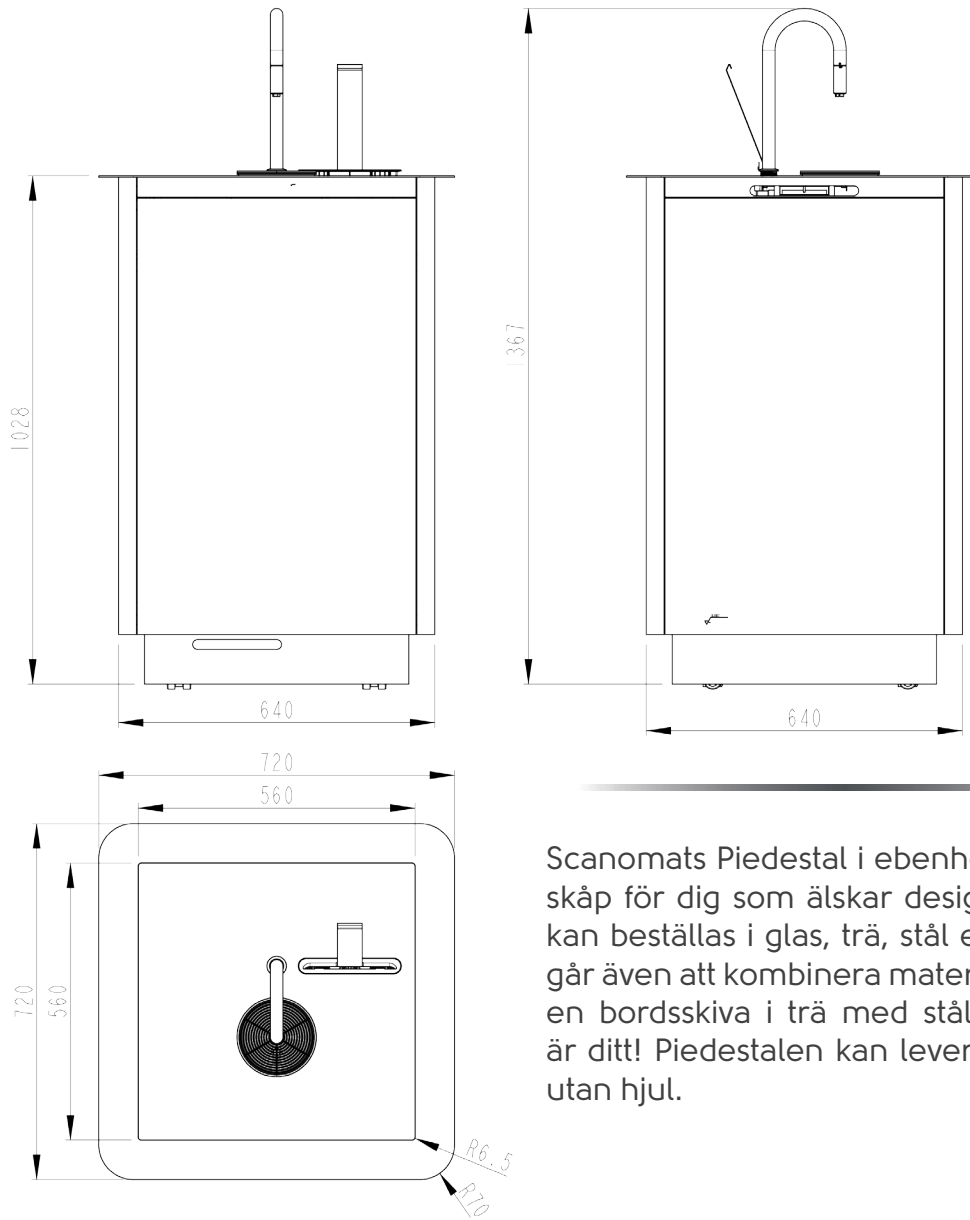

Scanomats Piedestal i ebenholts är ett lyxigt skåp för dig som älskar design. Bordsskivan kan beställas i glas, trä, stål eller granit. Det går även att kombinera materialen, som t.ex. en bordsskiva i trä med stålkant osv. Valet är ditt! Piedestalen kan levereras med eller utan hjul.